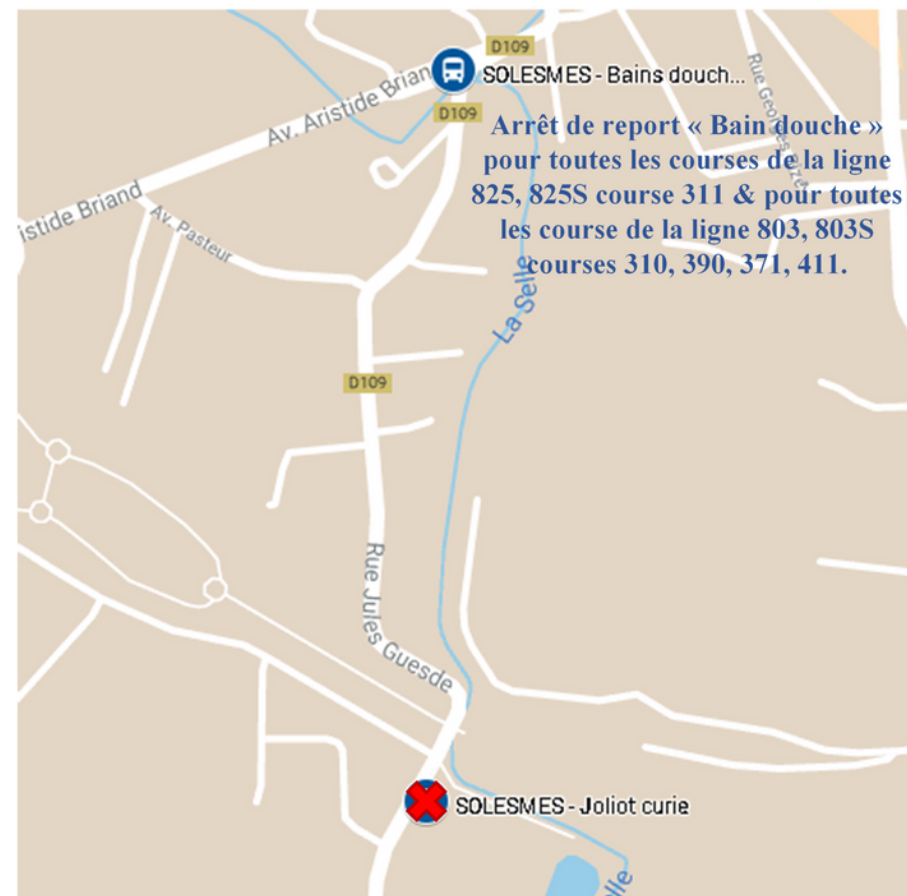

## Travaux commune de Solesmes

### RUE JULES GUESDE

Début : Lundi 15 Novembre 2021

Fin : Mercredi 17 Novembre 2021

LIGNES **803** **803S** **825** **825S**

En raison des travaux rue Jules Guesde :

- l'arrêt "Joliot Curie" est reporté à l'arrêt "Bains Douches"