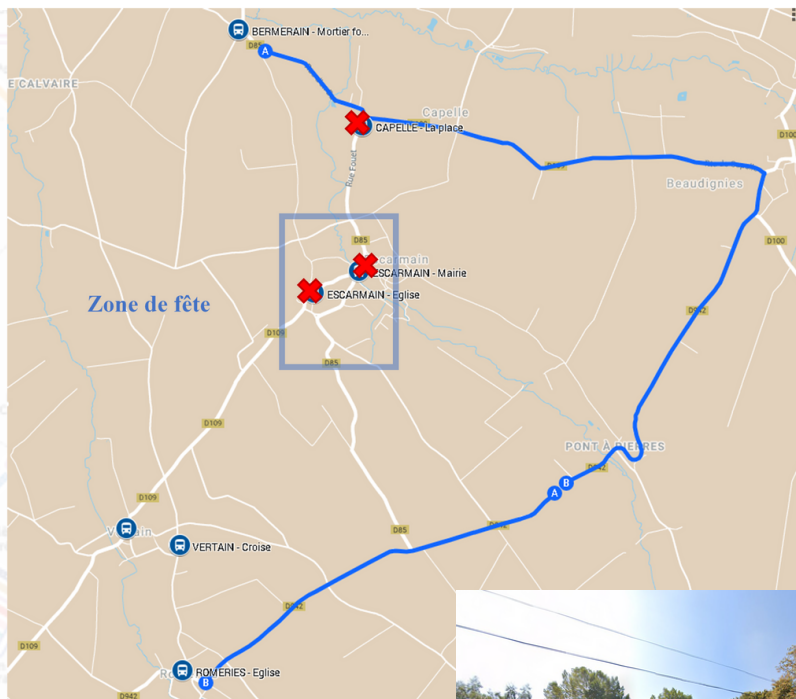

# INFO VOYAGEUR

opérateur du réseau arc-en-ciel

Fête de la prune  
Commune de Escarmain  
Centre

Début : Vendredi 24 septembre 2021

Fin : Lundi 27 septembre 2021

LIGNE

823

Les arrêts "Mairie" et "Eglise" de Escarmain sont reportés à l'arrêt provisoire "Terrain de Tennis" à Capelle

L'arrêt "La Place" est reporté à l'arrêt provisoire "Terrain de Tennis" à Capelle

Votre service client Arc-en-Ciel

Arrêt de report  
Capelle Terrain de Tennis